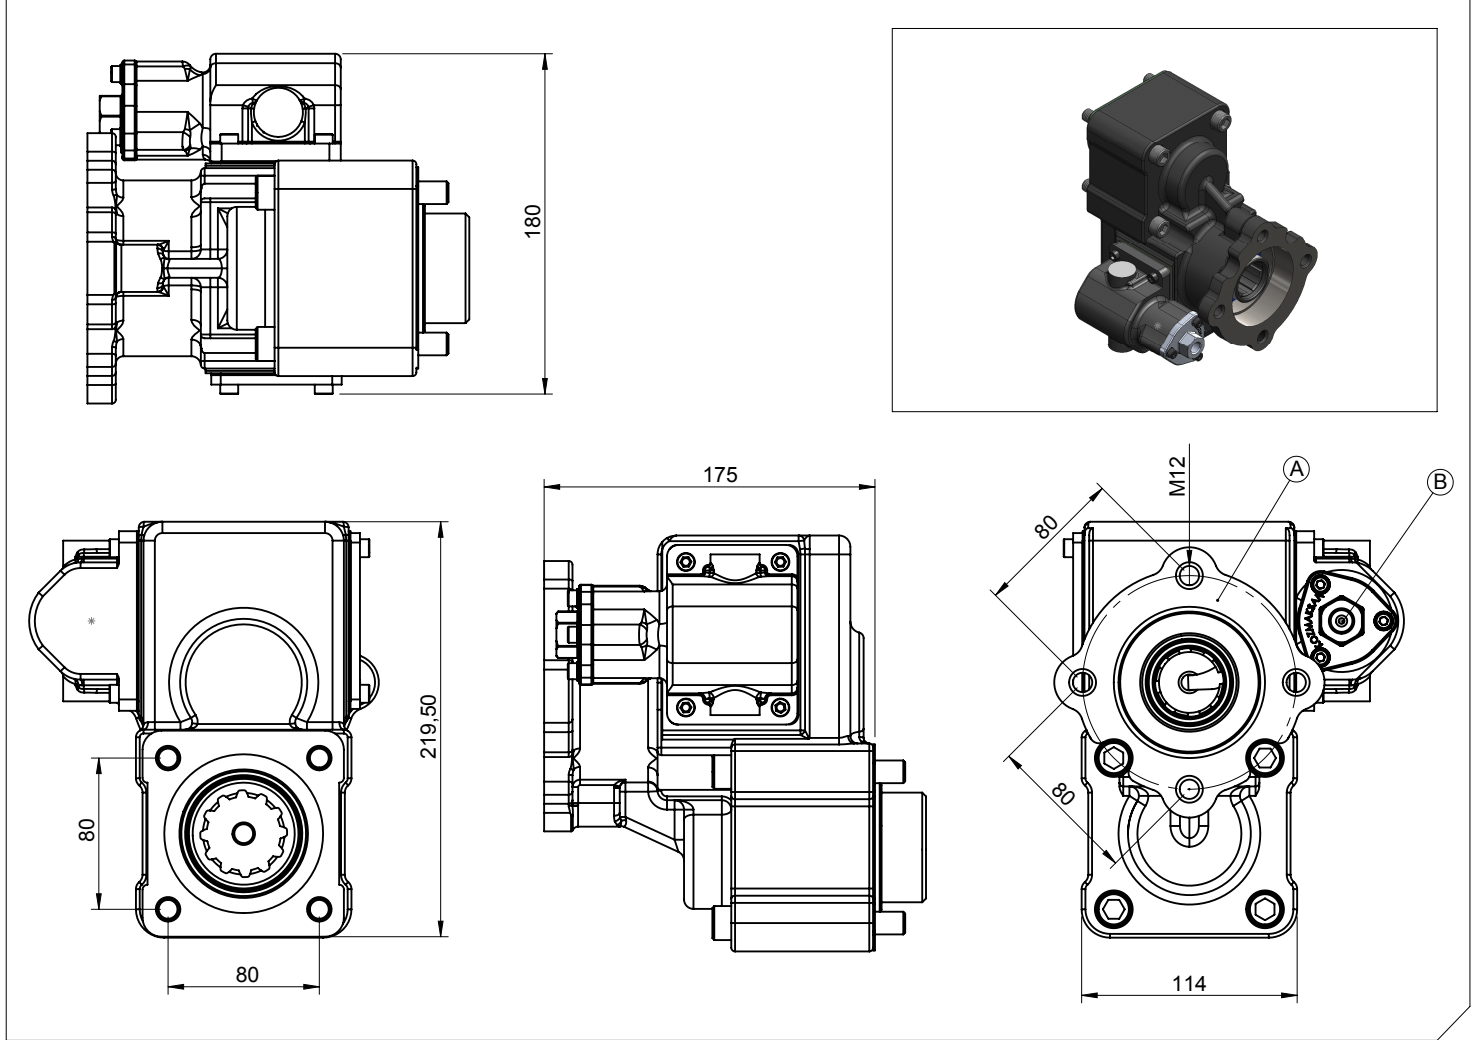

Ürün Kodu / Product Code	ZF.7
---------------------------------	-------------

Ürün Görünümleri / Products View

Opsiyonlar / Options

A : PTO Çıkışı (Standart DIN 5462 8X32X36 ISO 4 Delikli)
Dişli pompaya akuple (3 delikli UNI bağlantı)
Kaplinli (flanşlı bağlantı)
B : Hava Girişi R1/4"

A : PTO Output (Standard DIN 5462 8X32X36 ISO 4 Bolt)
Direct mounting UNI 3 bolt mtg. adapter
Drive flange
B : Air Inlet R 1/4"

Teknik Bilgi / Technical Data

Güç / Power (Kw)	Maksimum Tork / Maximum Torque		Çevrim Oranı Ratio	Bağlantı Şekli Mounting Side	Kumanda Kontrol Control Type
	Nm	Kgm			
1000 Dev. / Dak.				KUYRUK/REAR	HAVALI/PNEUMATIC
30.5	313.9	32	1/1.2	Ağırlık / Weight (Kg)	Dönüş Yönü / Rotation Sense
				15	SOL/COUNTERCLOCKWISE(CCW)